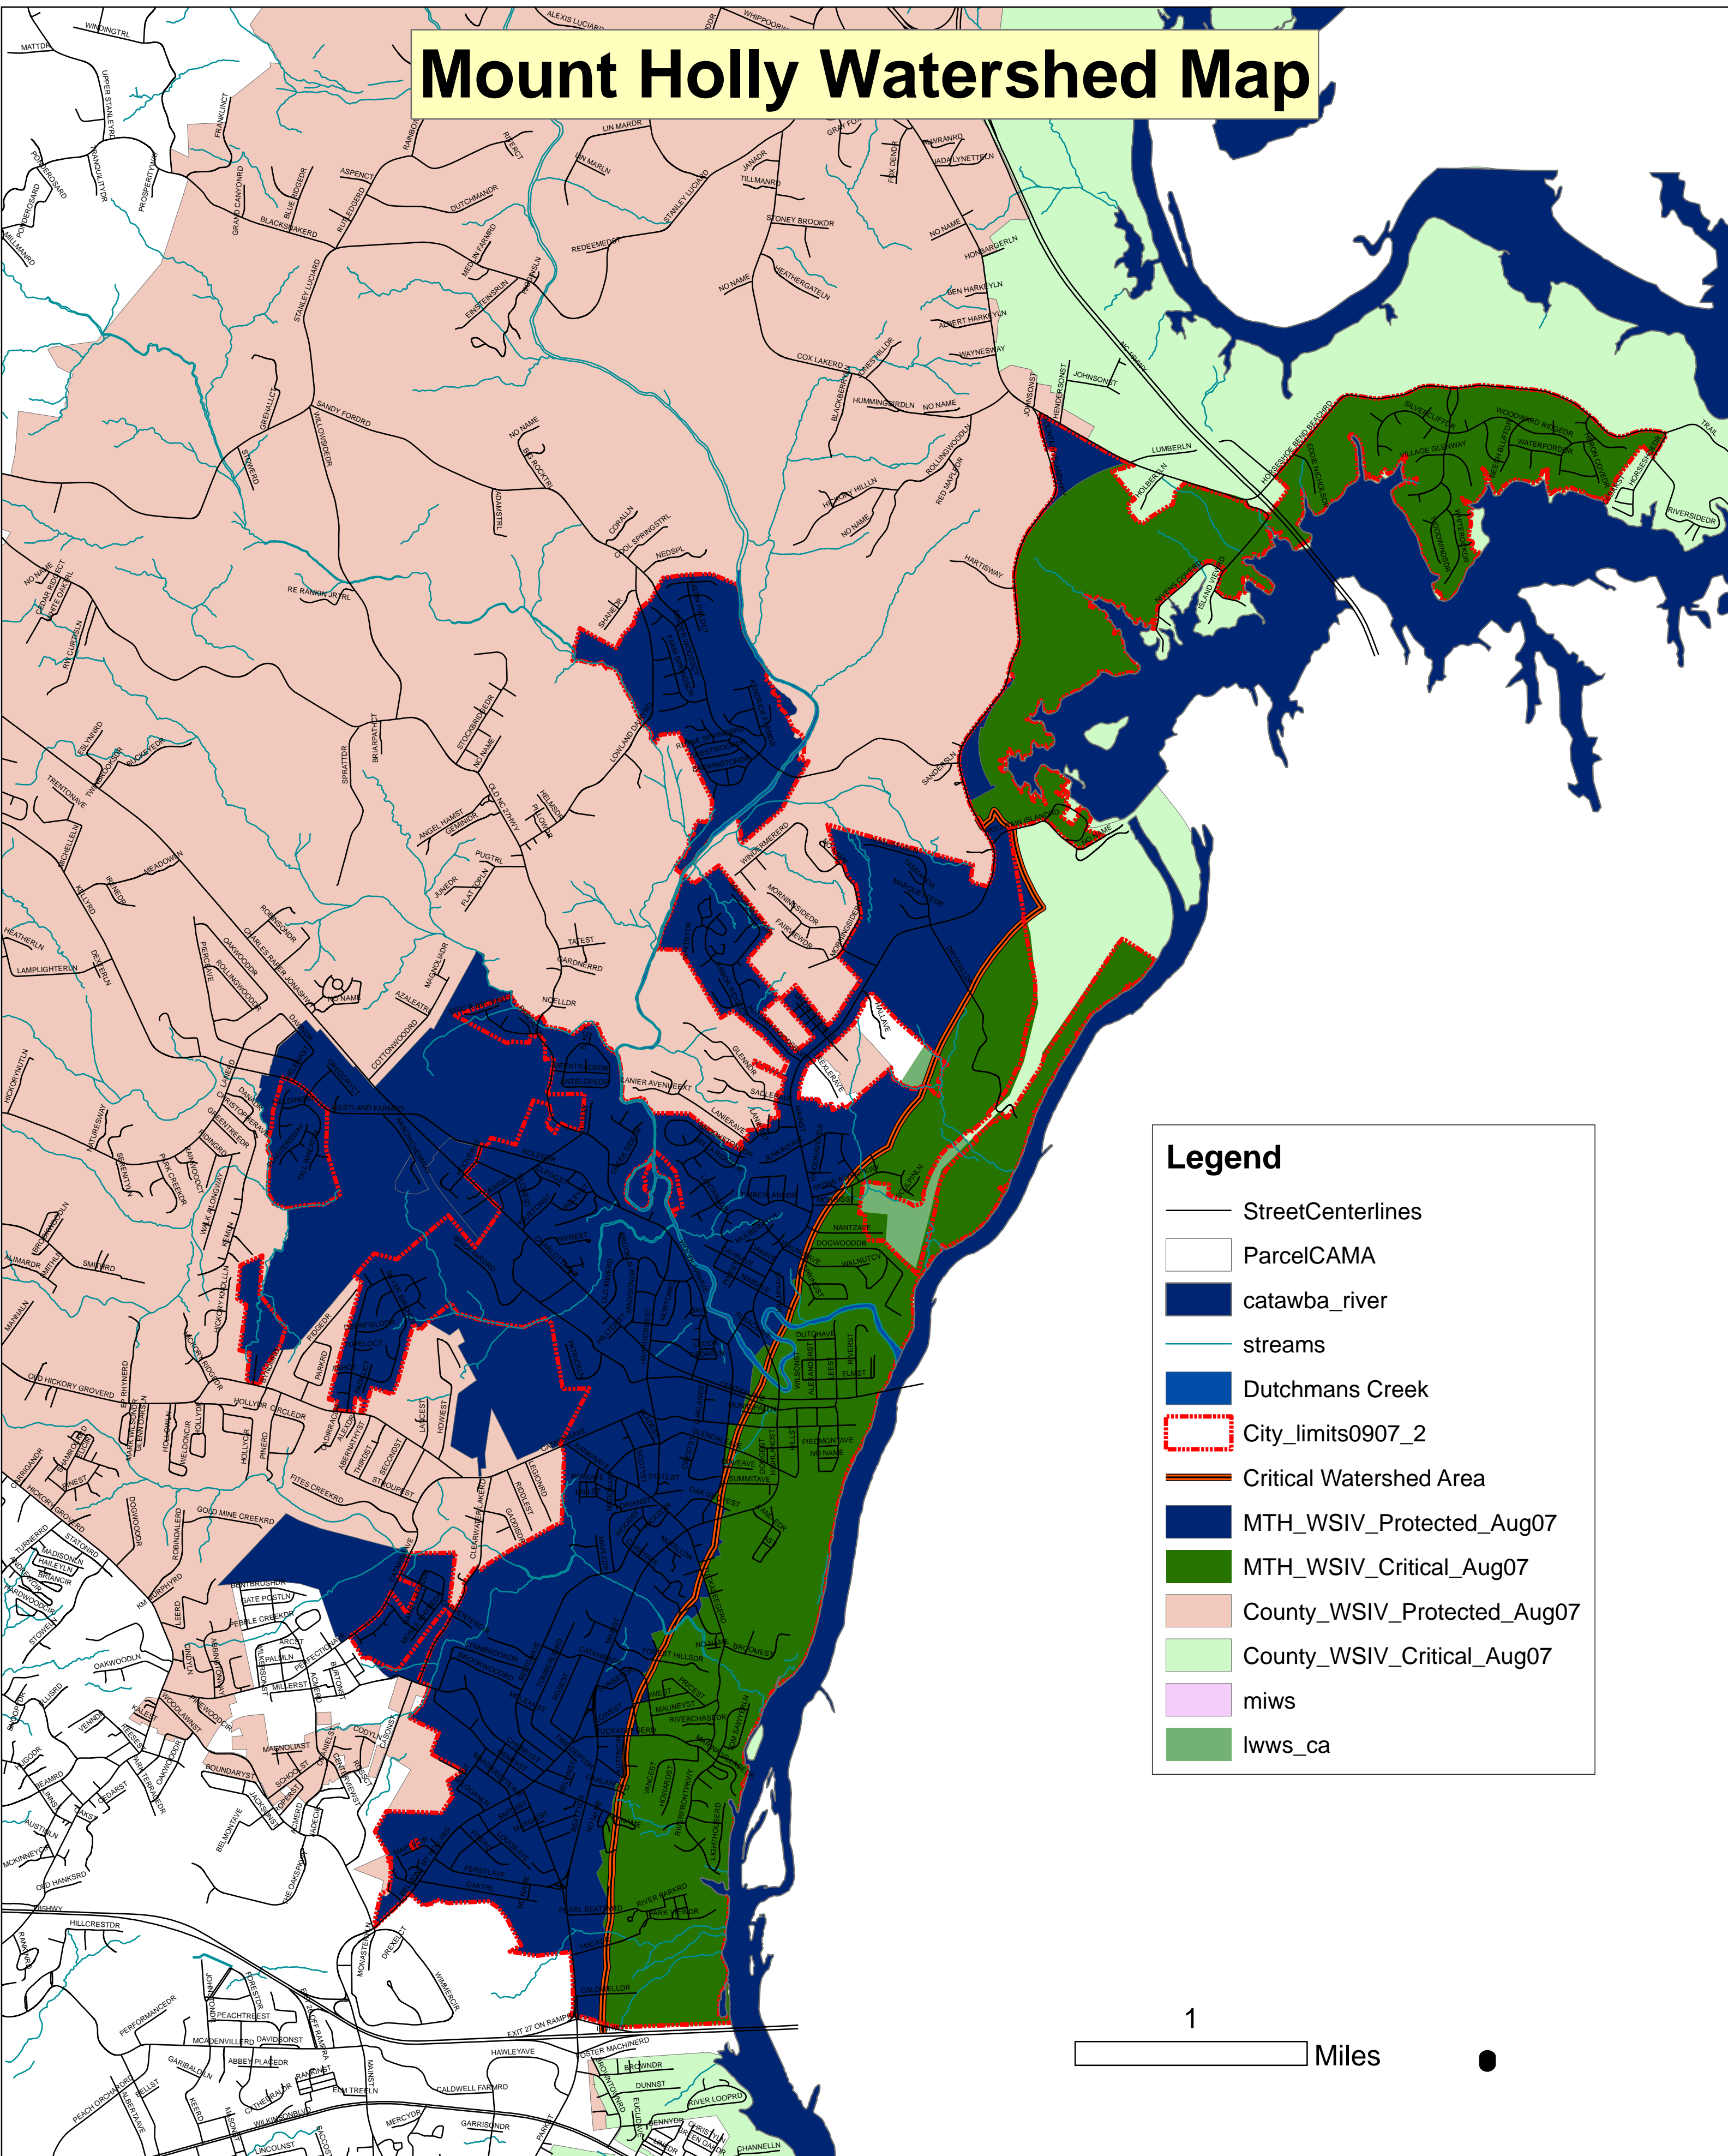

Mount Holly Watershed Map

- Legend**
- StreetCenterlines
 - ParcelCAMA
 - catawba_river
 - streams
 - Dutchmans Creek
 - City_limits0907_2
 - Critical Watershed Area
 - MTH_WSIV_Protected_Aug07
 - MTH_WSIV_Critical_Aug07
 - County_WSIV_Protected_Aug07
 - County_WSIV_Critical_Aug07
 - miws
 - lwws_ca

1 Miles